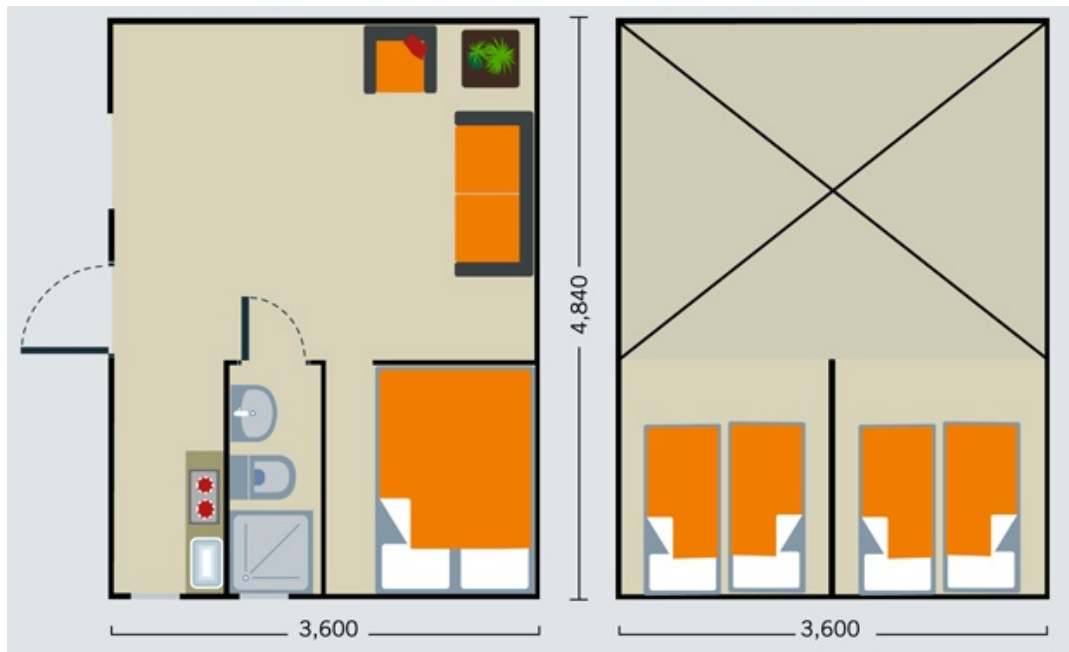

Cada kit inclui:

-  Painéis de madeira formados por madeira maciça de pinho no exterior e OSB no interior.
-  Instalação eléctrica
-  Instalação sanitária que inclui: lavatório, base de duche e instalação de água e esgoto.
-  Placa eléctrica de dois bicos e lava-loiça
-  Aquecimento de água através de termoacumulador
-  Janelas de alumínio
-  Porta interior e exterior
-  Estrutura e chão em madeira
-  Tecto em chapa pré-lacada verde e isolamento térmico

Plantas:

Rés-do-chão

Águas Furtadas

Foto Exterior: