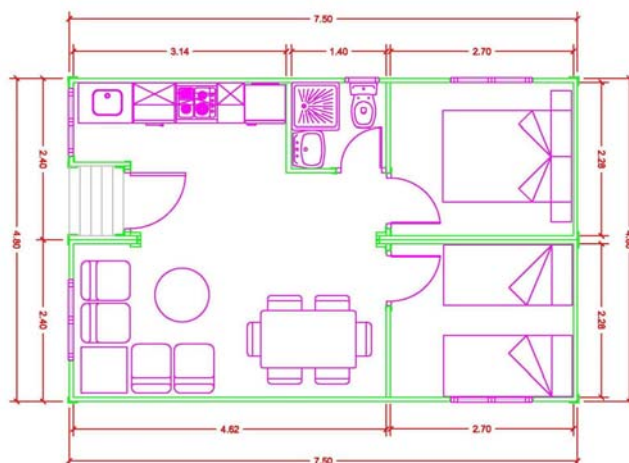

PROMOÇÃO CASAS 2009

Casa de Madeira – Modelo Jatoba

Preço 34.300 €

Desconto: 5.310 €

Preço Promoção:

28.990 €

Contacte-nos para mais informações