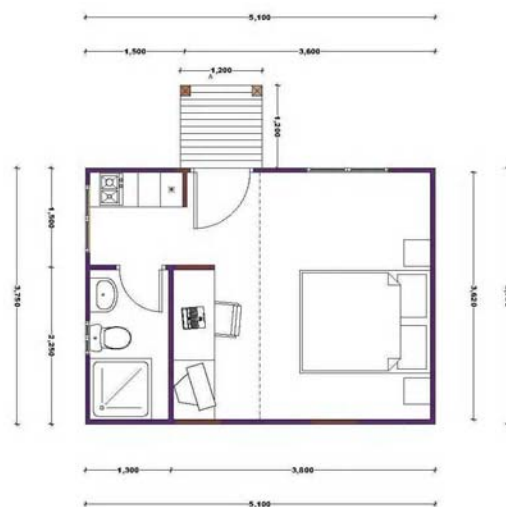

PROMOÇÃO CASAS 2009

Casa de Madeira – Modelo 20 m2

Preço 16.500 €

Desconto: 3.680 €

Preço Promoção:

12.820 €

Contacte-nos para mais informações